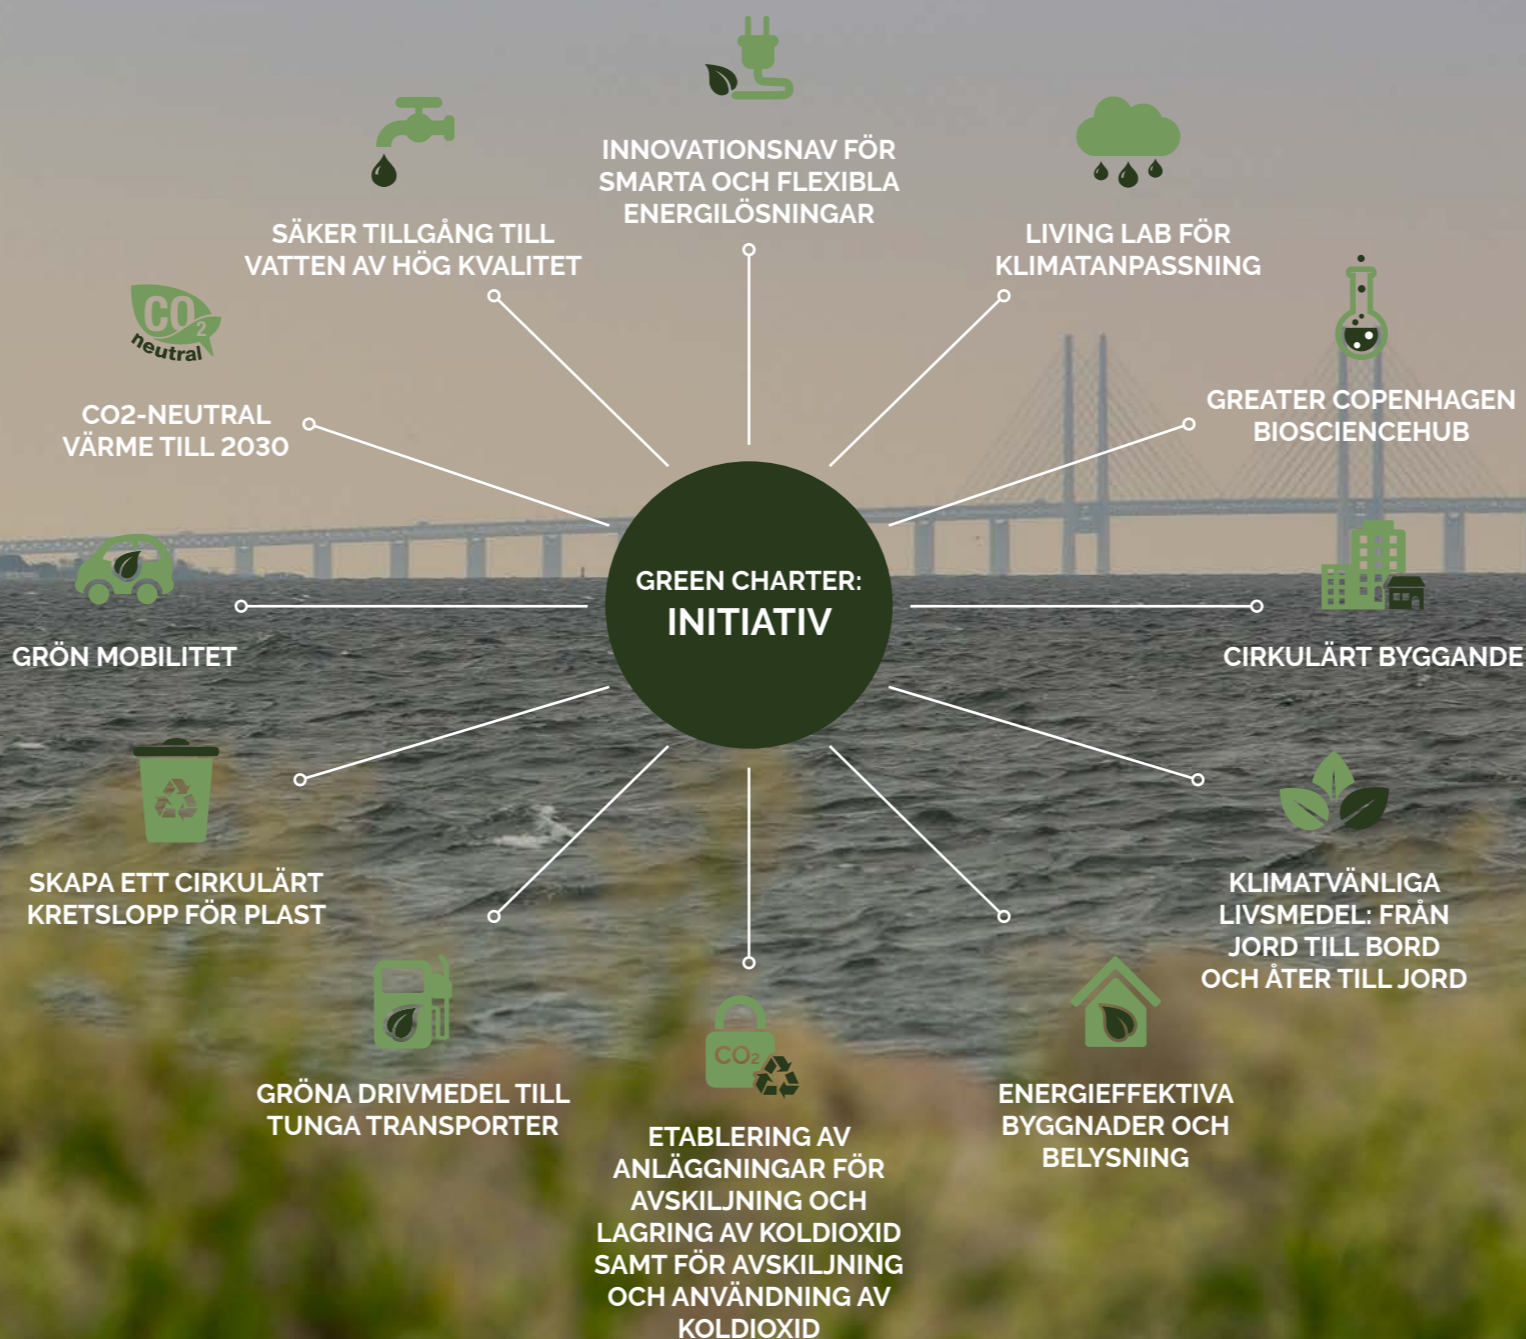

Med sin kritiska massa, starka kompetens och stora kunskaper inom gröna näringar och grön omställning kommer Greater Copenhagen bli ett internationellt nav där investerare, entreprenörer, forskare och talanger samlas för att utveckla ny grön teknik och samarbeta

med innovativa kommuner och regioner för att skala upp sina gröna verksamheter.

Tillsammans med medlemsorganisationerna kommer Greater Copenhagen att arbeta lokalt för att bemöta de globala utmaningarna och driva den gröna omställningen framåt.

Den gröna chartern – Greater Copenhagen Green – fastställer den gemensamma politiska inriktningen och gör det möjligt för de 85 kommunerna och fyra regionerna i södra Sverige och östra Danmark att tillvarata gemensamma intressen, bidra lokalt till den gröna omställningen och använda kommande års gröna miljardinvesteringar för att öka tillväxten och skapa arbetstillfällen. Greater Copenhagen Green är därför ett viktigt steg mot en framtid med grön tillväxt och hög livskvalitet.

4 TEMAOMRÅDEN

Greater Copenhagens arbete med grön omställning och grön tillväxt kommer att ske inom fyra temaområden: